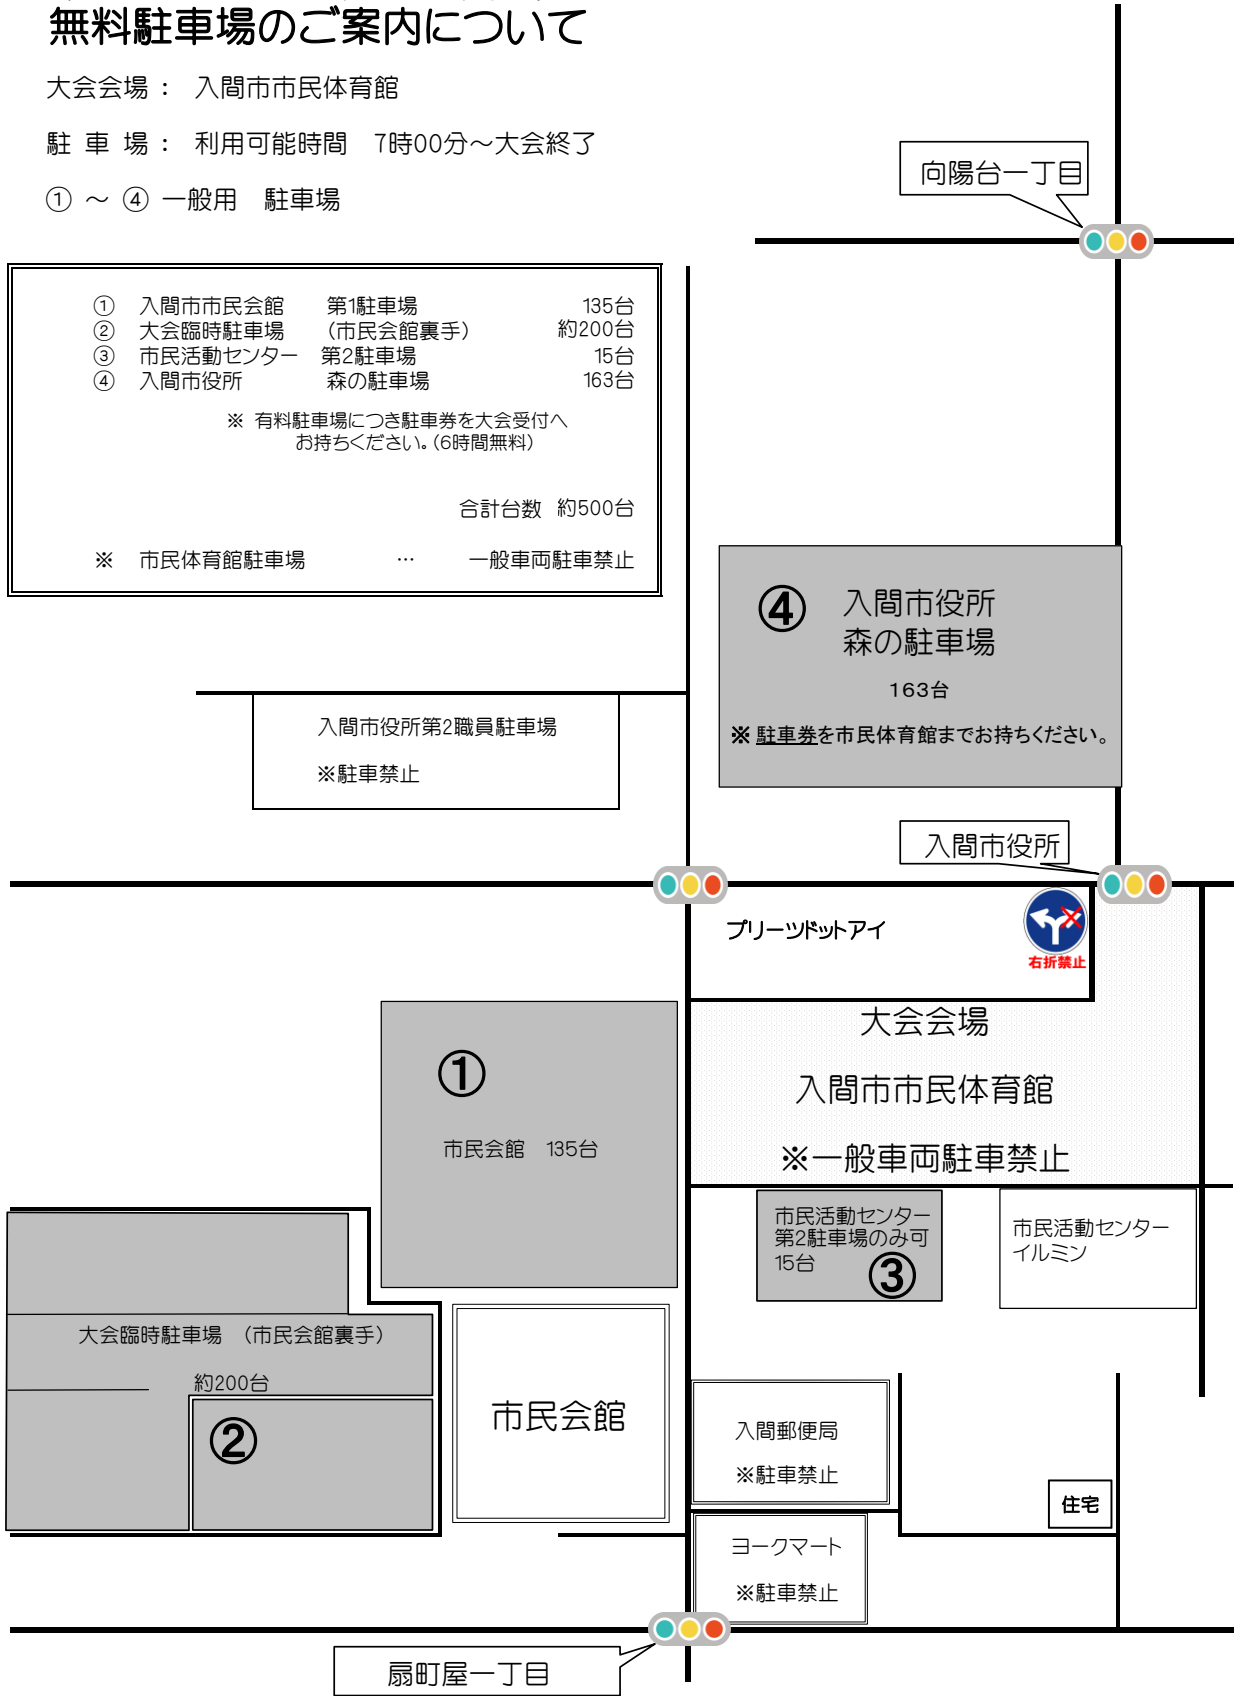

# 第29回わんぱく相撲入間大会 無料駐車場ののご案内について

大会会場： 入間市市民体育館

駐 車 場： 利用可能時間 7時00分～大会終了

① ～ ④ 一般用 駐車場

- |   |          |          |       |
|---|----------|----------|-------|
| ① | 入間市市民会館  | 第1駐車場    | 135台  |
| ② | 大会臨時駐車場  | (市民会館裏手) | 約200台 |
| ③ | 市民活動センター | 第2駐車場    | 15台   |
| ④ | 入間市役所    | 森の駐車場    | 163台  |

※ 有料駐車場につき駐車券を大会受付へお持ちください。(6時間無料)

合計台数 約500台

※ 市民体育館駐車場 … 一般車両駐車禁止

- ・ 駐車場に限りがございますので、お近くにお住いの方は自転車または徒歩にてご来場ください。
- ・ 入間市役所森の駐車場へ駐車される方は、駐車券を大会受付へお持ちください。(6時間無料)
- ・ 案内している公共の駐車場 (①～④) 以外の駐車場 へは停めないようお願いします。